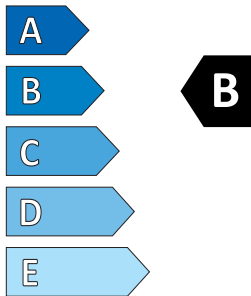

ENERG

MASTERSTEEL

MS6921109027856

205/55R16 91 V

C1

B

B